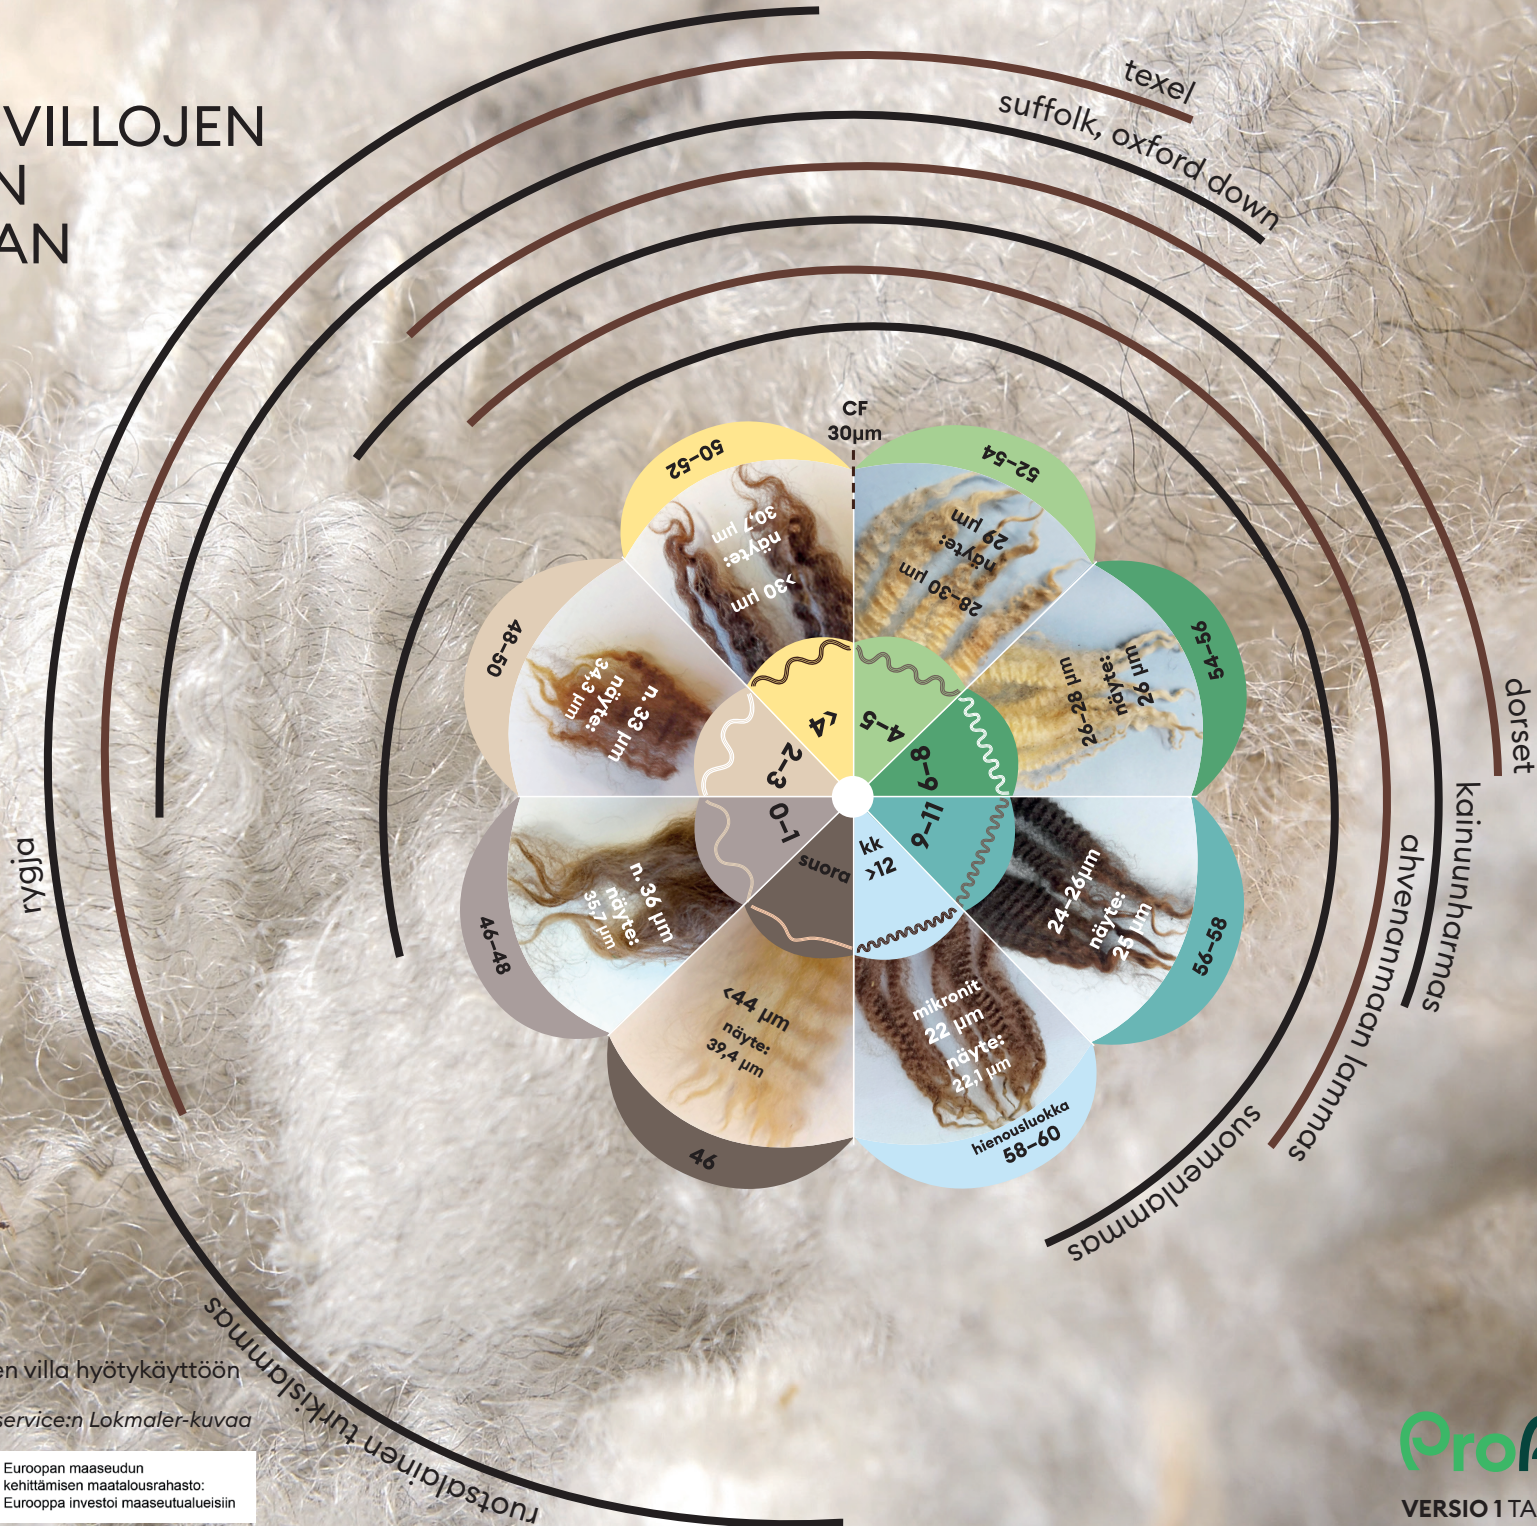

ERI ROTUJEN VILLOJEN ASETTUMINEN VILLAKUKKAAN

ProAgria Lammas, Suomalainen villa hyötykäyttöön
VILLA-hanke ja Finnsheep ry
Kuviossa hyödynnetty Dansk Färeservice:n Lokmaler-kuvaa

Euroopan maaseudun
kehittämisen maatalousrahasto:
Eurooppa investoi maaseutualueisiin